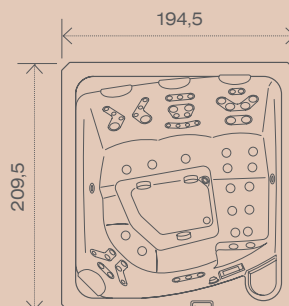

SOULA

VIBES

by USSPA

www.vibes-spa.eu

CARACTÉRISTIQUES DU MODÈLE

Taille de la coque	194,5 x 209,5 x 89,5 cm
Volume d'eau	1 000 l
Poids à sec / plein	270 / 1 270 kg
Coque épaisse	MassiveShell Construction
Sélection de couleurs	4
Isolation	Polarguard
Total de places assises / Sièges / Banquette	5 / 4 / 1

MASSAGE

Nombre total de jets	56
Jets d'eau / Jets d'air	43 / 13
Système TurboBoost	Central
Régulation Boost Control	1
SETS D'HYDROTHERAPIE	
CalmFLOW	1
PureFLOW	1
IntenseFLOW	1
BlissFLOW	1
VitalFLOW	1

TECHNOLOGIE

Électropack	Gecko in.ye-5-H3.0
Panneau de commande électronique	Gecko in.k1000 series
Pompe 1 - vitesses	2,2 kW / 0,4 kW
Pompe 2 - vitesse unique	2,2 kW
Soufflerie	1,2 kW
Filtration sous pression	Pressure Clean
Lampe UV	UVPure
Chauffage	3 kW
Système de protection	Smart Winter Mode