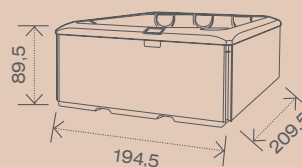

SOULA

VIBES

by USSPA

www.vibes-spa.eu

CARACTÉRISTIQUES DU MODÈLE

Taille de la coque	194,5 x 209,5 x 89,5 cm
Volume d'eau	1 000 l
Poids à sec / plein	270 / 1 270 kg
Coque épaisse	MassiveShell Construction
Sélection de couleurs	4
Isolation	Polarguard
Total de places assises / Sièges / Banquette	5 / 4 / 1