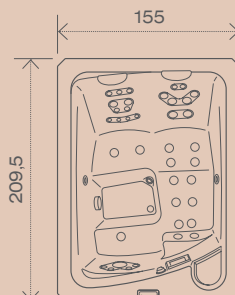

LUCKY

VIBES

by USSPA

www.vibes-spa.eu

MODELLBESCHREIBUNG

Schalengröße	155 x 209,5 x 89,5 cm
Wasserfassungsvermögen	700 l
Spa-Gewicht ohne Wasser / mit Wasser	210 / 910 kg
Schale	MassiveShell Construction
Farbauswahl	4
Isolation	Polarguard
Insgesamt Plätze / Sitze / Liegen	3 / 1 / 2

TECHNOLOGIE

Elektronische Bedienungstafel	Gecko in.ye-5-H3.0
Touchscreen Bedienfeld	Gecko in.k1000 series
Pumpe 1 - 2-stufig	2,2 kW / 0,4 kW
Luftgebläse	1,2 kW
Druckfiltration	Pressure Clean
Ozonator	OzonePure
Heizung	3 kW
Frostschutzsystem	Smart Winter Mode