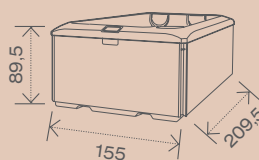

LUCKY

VIBES

by USSPA

www.vibes-spa.eu

MODELLBESCHREIBUNG

Schalengröße	155 x 209,5 x 89,5 cm
Wasserfassungsvermögen	700 l
Spa-Gewicht ohne Wasser / mit Wasser	210 / 910 kg
Schale	MassiveShell Construction
Farbauswahl	4
Isolation	Polarguard
Insgesamt Plätze / Sitze / Liegen	3 / 1 / 2