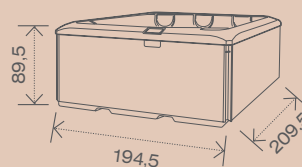

## CARACTÉRISTIQUES DU MODÈLE

Taille de la coque	194,5 x 209,5 x 89,5 cm
Volume d'eau	1 000 l
Poids à sec / plein	270 / 1 270 kg
Coque épaisse	MassiveShell Construction
Sélection de couleurs	4
Isolation	Polarguard
Total de places assises / Sièges / Banquette	5 / 4 / 1