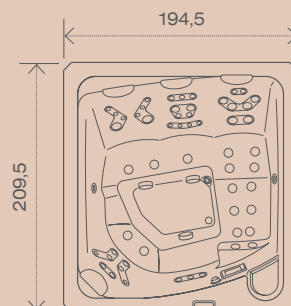

## CARACTÉRISTIQUES DU MODÈLE

Taille de la coque	194,5 x 209,5 x 89,5 cm
Volume d'eau	1 000 l
Poids à sec / plein	270 / 1 270 kg
Coque épaisse	MassiveShell Construction
Sélection de couleurs	4
Isolation	Polarguard
Total de places assises / Sièges / Banquette	5 / 4 / 1